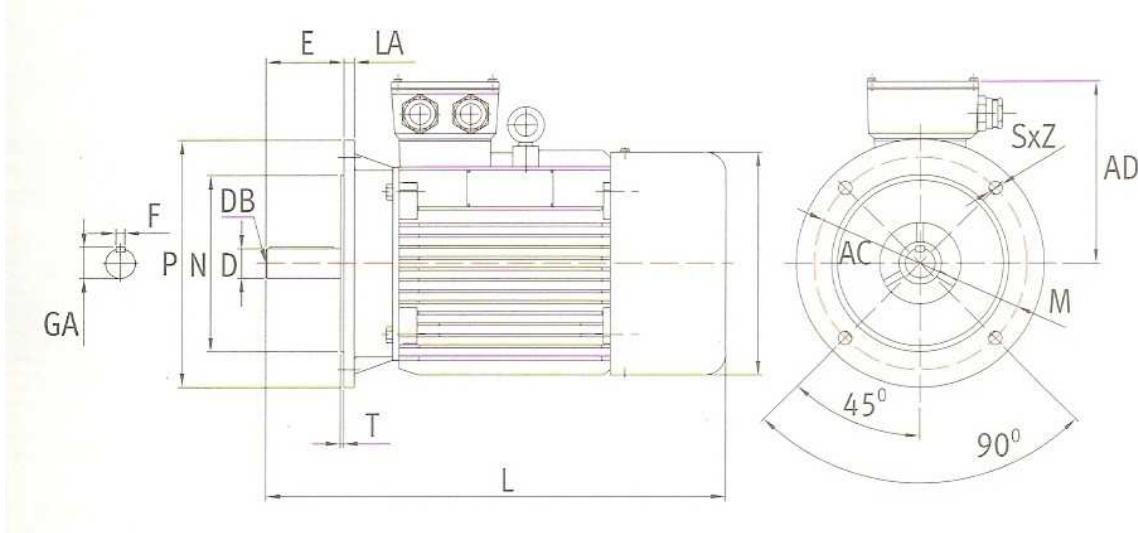

### Dimension sheet

## MOUNTING B5

SIZE 80-355

[www.aerodin.gr](http://www.aerodin.gr)

TYPE	P	N	LA	M	T	S	Z	D	E	F	GA	DB	AD	AC	L
K80	200	130	13	165	3,5	12	4	19	40	6	21,5	M	148	175	295
K90S	200	130	13	165	3,5	12	4	24	50	8	27	M6	165	190	318
K90L															338
K100L	250	180	14	215	4	15	4	28	60	8	31	M8	178	215	385
K112M	250	180	14	215	4	15	4	28	60	8	31	M10	193	236	400
K132S	300	230	14	265	4	15	4	358	880	10	41	M10	216	275	465
K132M															503
K160M	350	250	14	300	5	19	4	42	110	12	45	M12	255	330	610
K160L															654
K180M	350	250	16	300	5	19	4	48	110	14	51,5	M16	287	375	690
K180L															730
K200L	400	300	18	350	5	19	4	55	110	16	59	M16	305	415	770
K225S	450	350	20	400	5	19	8	60	140	18	64	M20	335	470	820
K225M-2								55	110	16	59				815
K225M-4-6-8								60	140	18	64				845
K250M-2	550	450	22	500	5	19	8	60	140	18	64	M20	510	510	900
K250S-4-6-8								65		69					
K280S-2	550	450	22	500	5	19	8	65	140	18	69	M20	580	580	970
K280S-4-6-8								75		79,5					
K280M-2								65		69					
K280M-4-6-8								75		79,5	1020				
K315S-2	660	550	22	600	6	24	8	65	140	18	69	M20	645	645	1200
K315S-4-6-8							8	80	170	22	85				1230
K315M-2							8	65	140	18	69				1300
K315M-4-6-8							8	80	170	22	85				1330
K315L-2							8	65	140	18	69				1300
K315L-4-6-8							8	80	170	22	85				1330
K355M-2	800	680	25	740	6	24	8	75	140	20	79,5	M20	655	710	1500
K355M-4-6-8								100	210	28	106	M24			1530
K355L-2								75	140	20	79,5	M20			1500
K355L-4-6-8								100	210	28	106	M24			1530